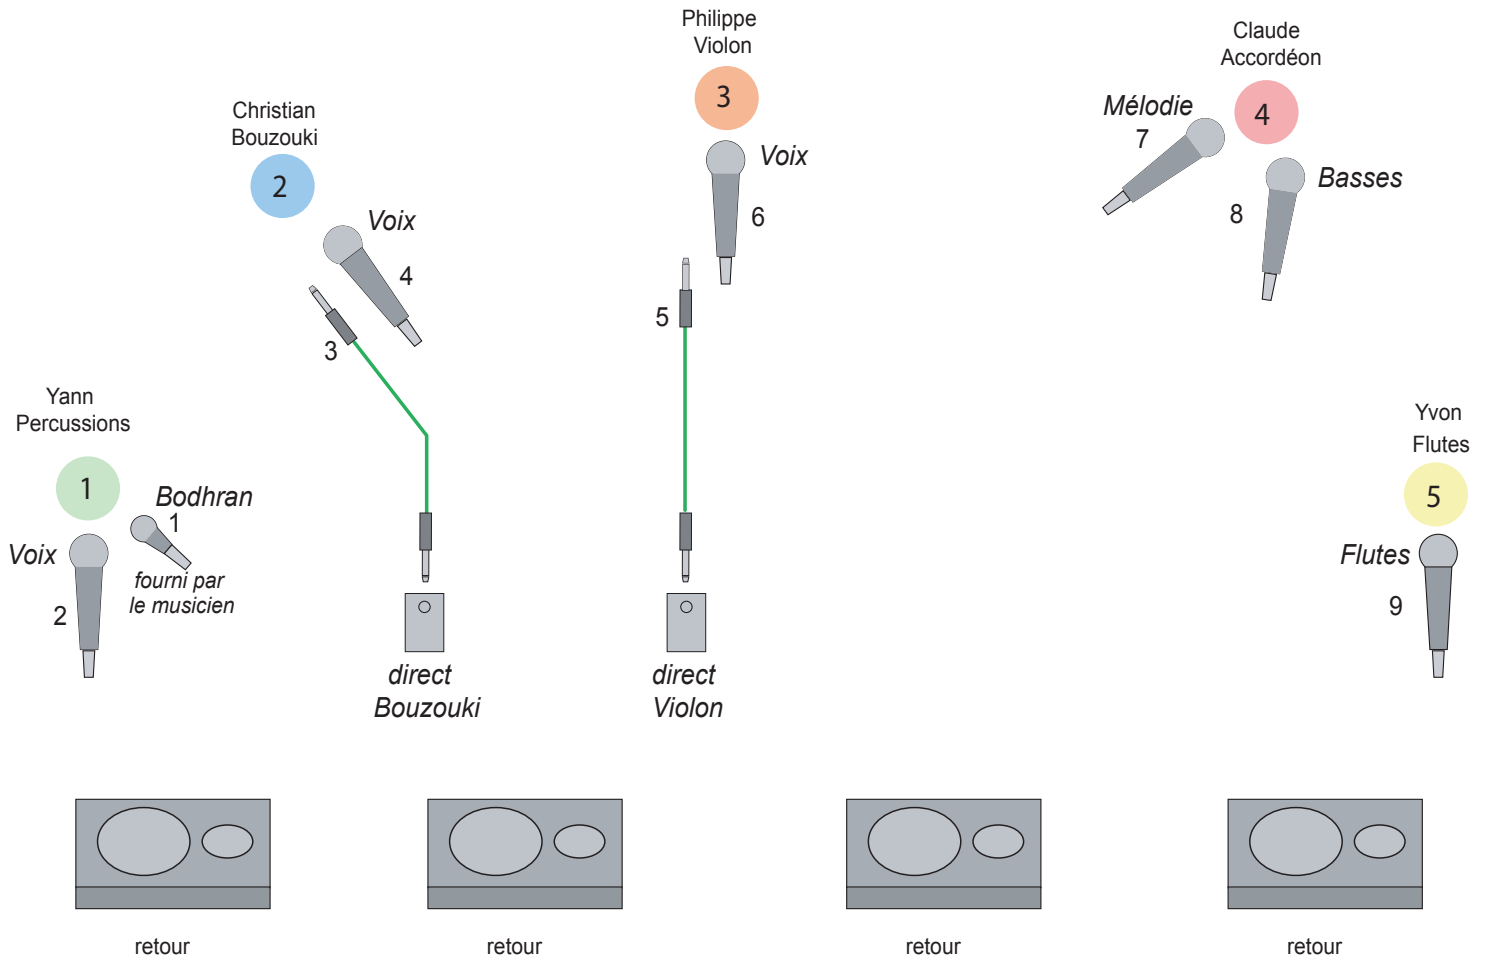

The BLACK STUFF

Fiche technique

Plan de scène

Musicien	Entrée	Instrument	Matériel fourni	Matériel demandé
1 Yann	1	Bodhran	1 micro SKYTRONIC fixé sur le bodhran et fourni par le musicien	
	2	Cuillères, os ...		micro type SHURE SM 58 sur perche
2 Christian	3	Bouzouki	1 cellule FISHMAN	boite de direct
	4	Voix		micro type SHURE SM 58 sur perche
3 Philippe	5	Violon	1 cellule OLIVIER PONT	boite de direct
	6	Voix		micro type SHURE SM 58 sur perche
4 Claude	7	Accordéon mélodie		micro type SHURE SM 58 sur perche
	8	Accordéon basses	1 cellule	micro type SHURE SM 58 sur perche
5 Yvon	9	Flute traversière, tin whistle		micro type SHURE SM 58 sur perche